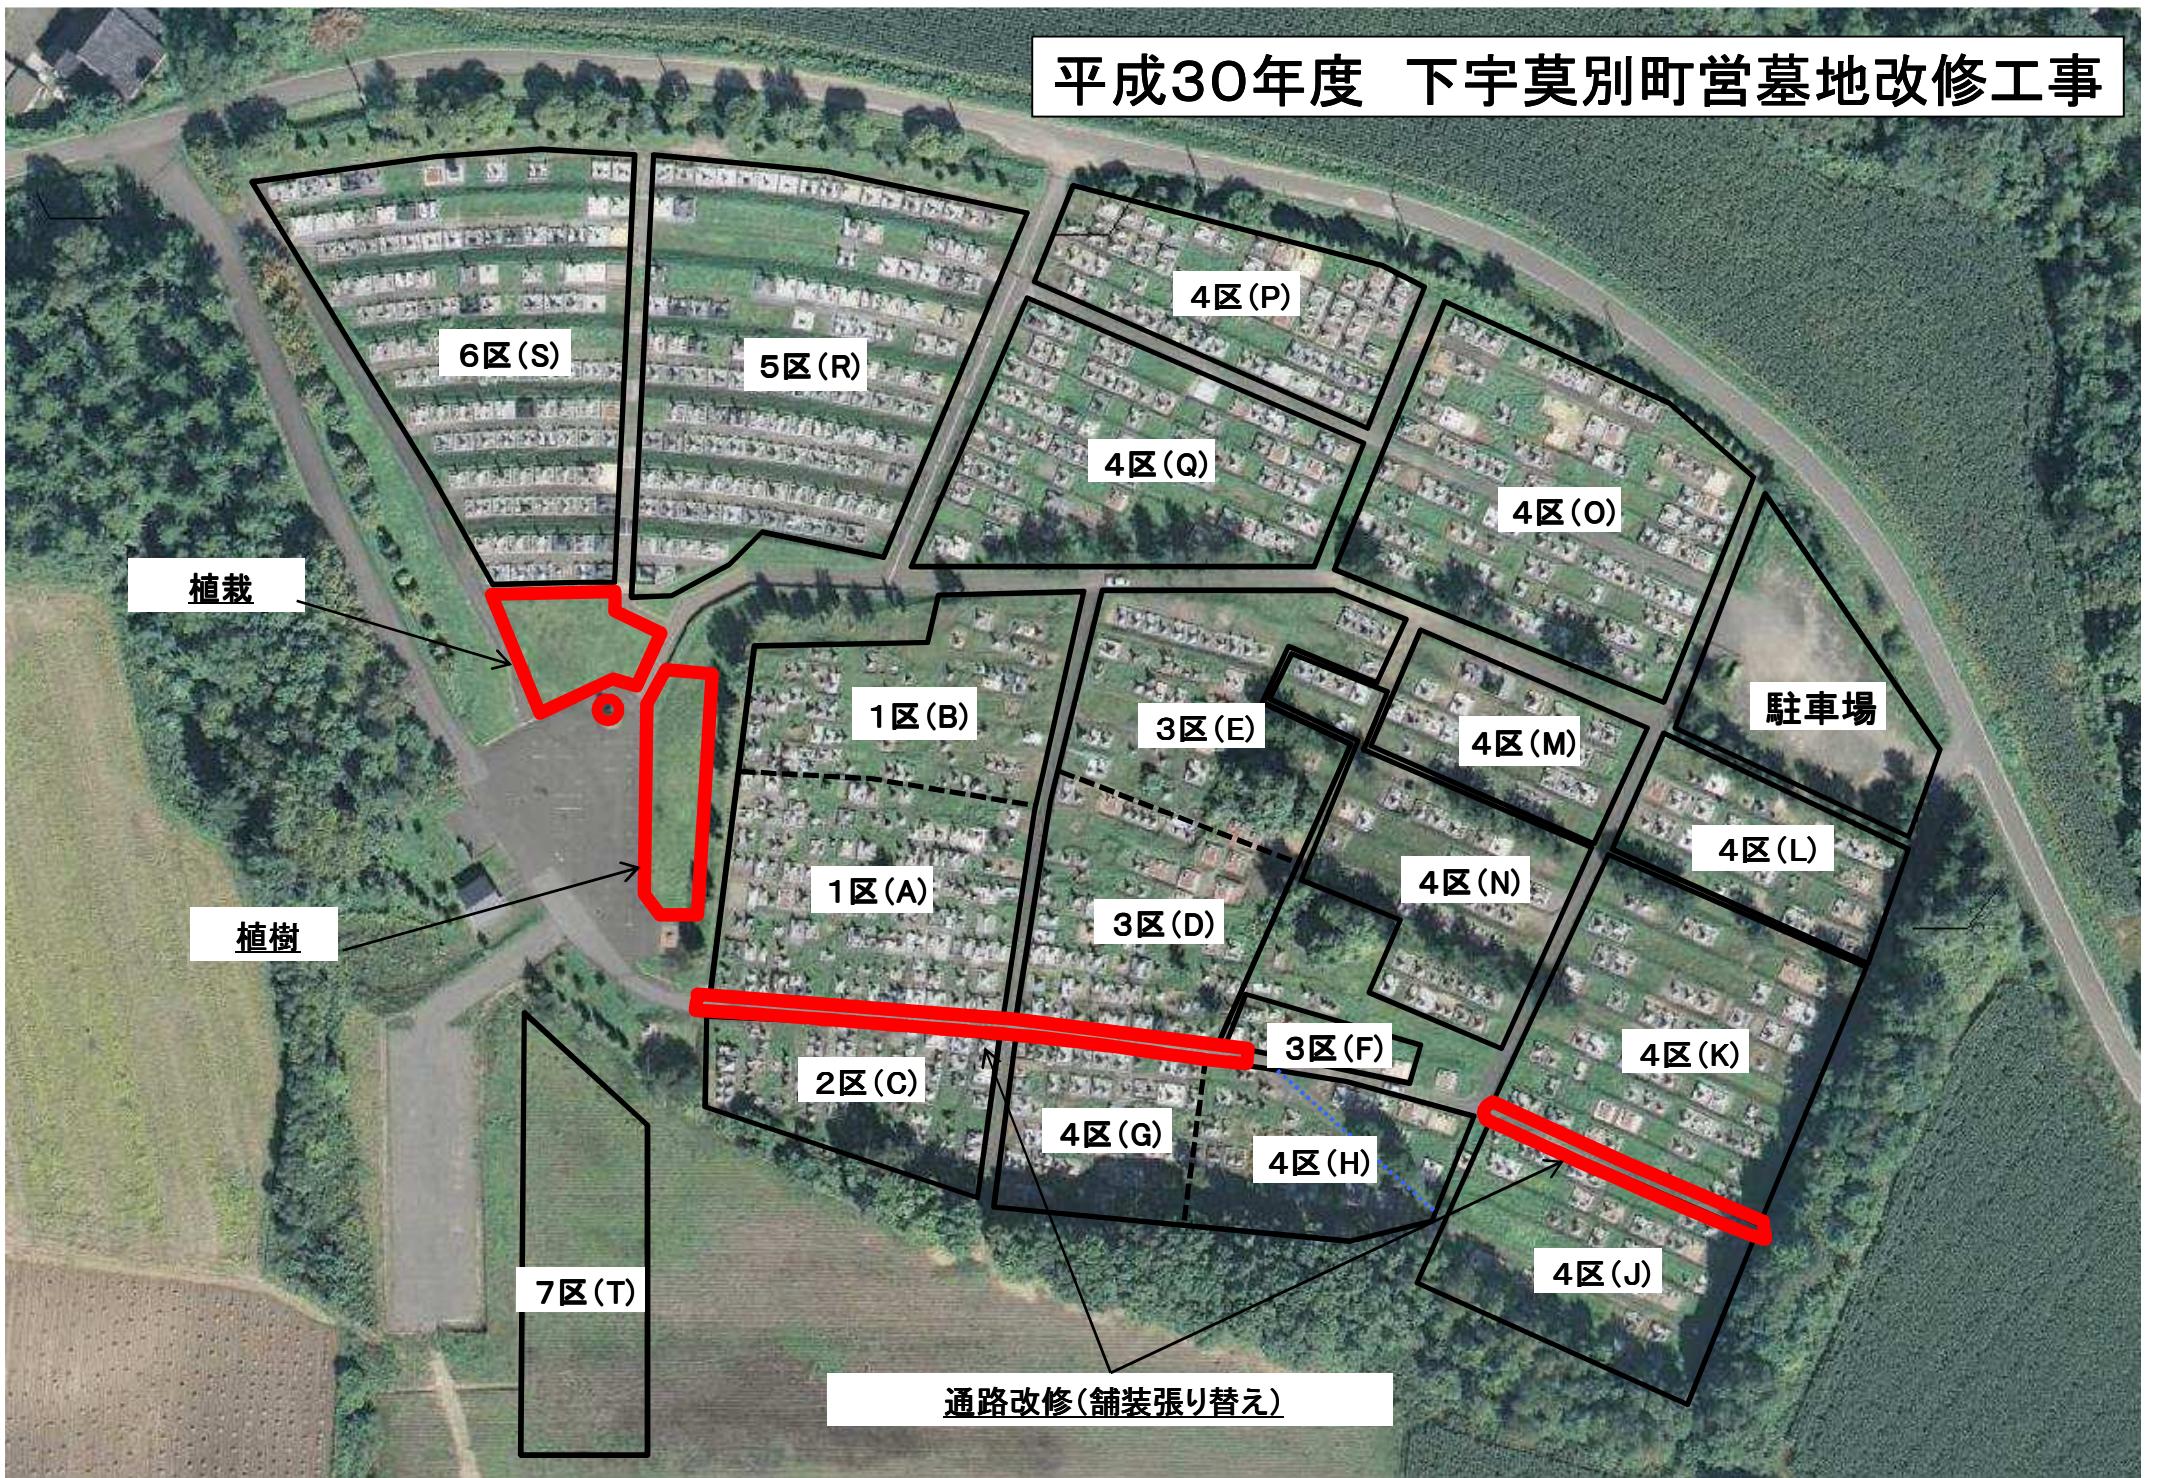

平成30年度 下宇莫別町営墓地改修工事

植栽

植樹

通路改修(舗装張り替え)

6区(S)

5区(R)

4区(P)

4区(Q)

4区(O)

1区(B)

3区(E)

4区(M)

駐車場

1区(A)

3区(D)

4区(N)

4区(L)

2区(C)

3区(F)

4区(K)

4区(G)

4区(H)

4区(J)

7区(T)