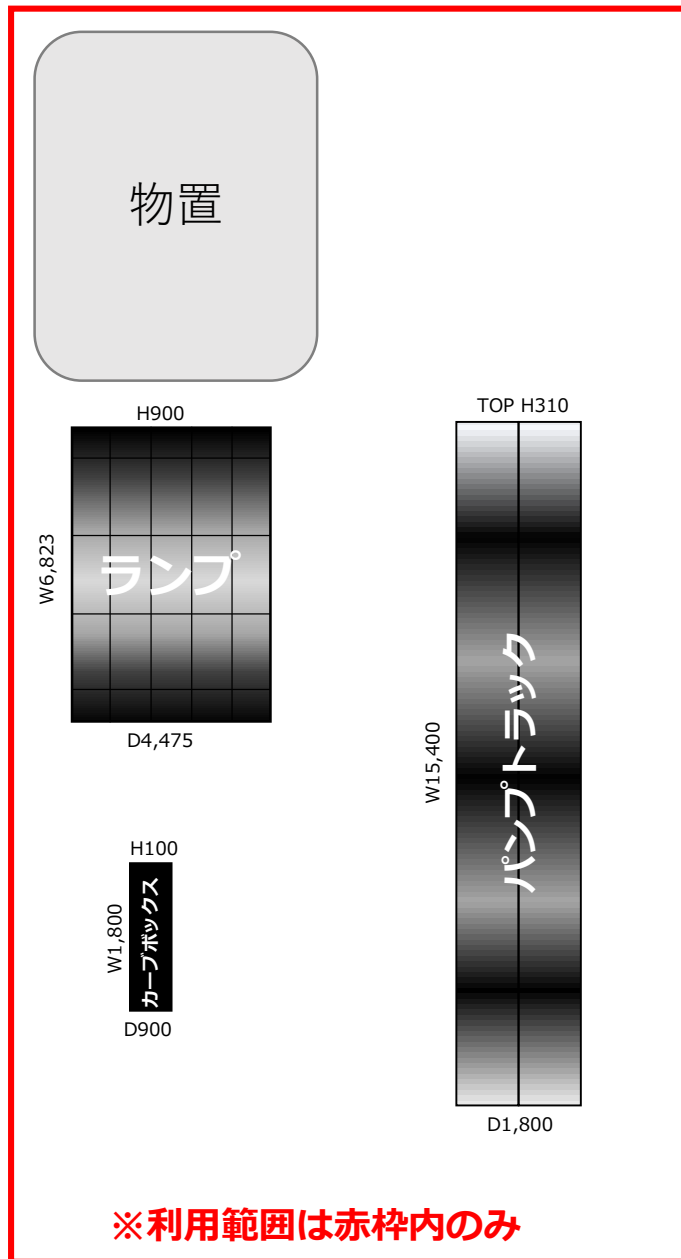

スケートボード遊具設置イメージ図

スケートボード遊具設置場所

弓道場

わいわいプール

駐車場

スポーツセンター