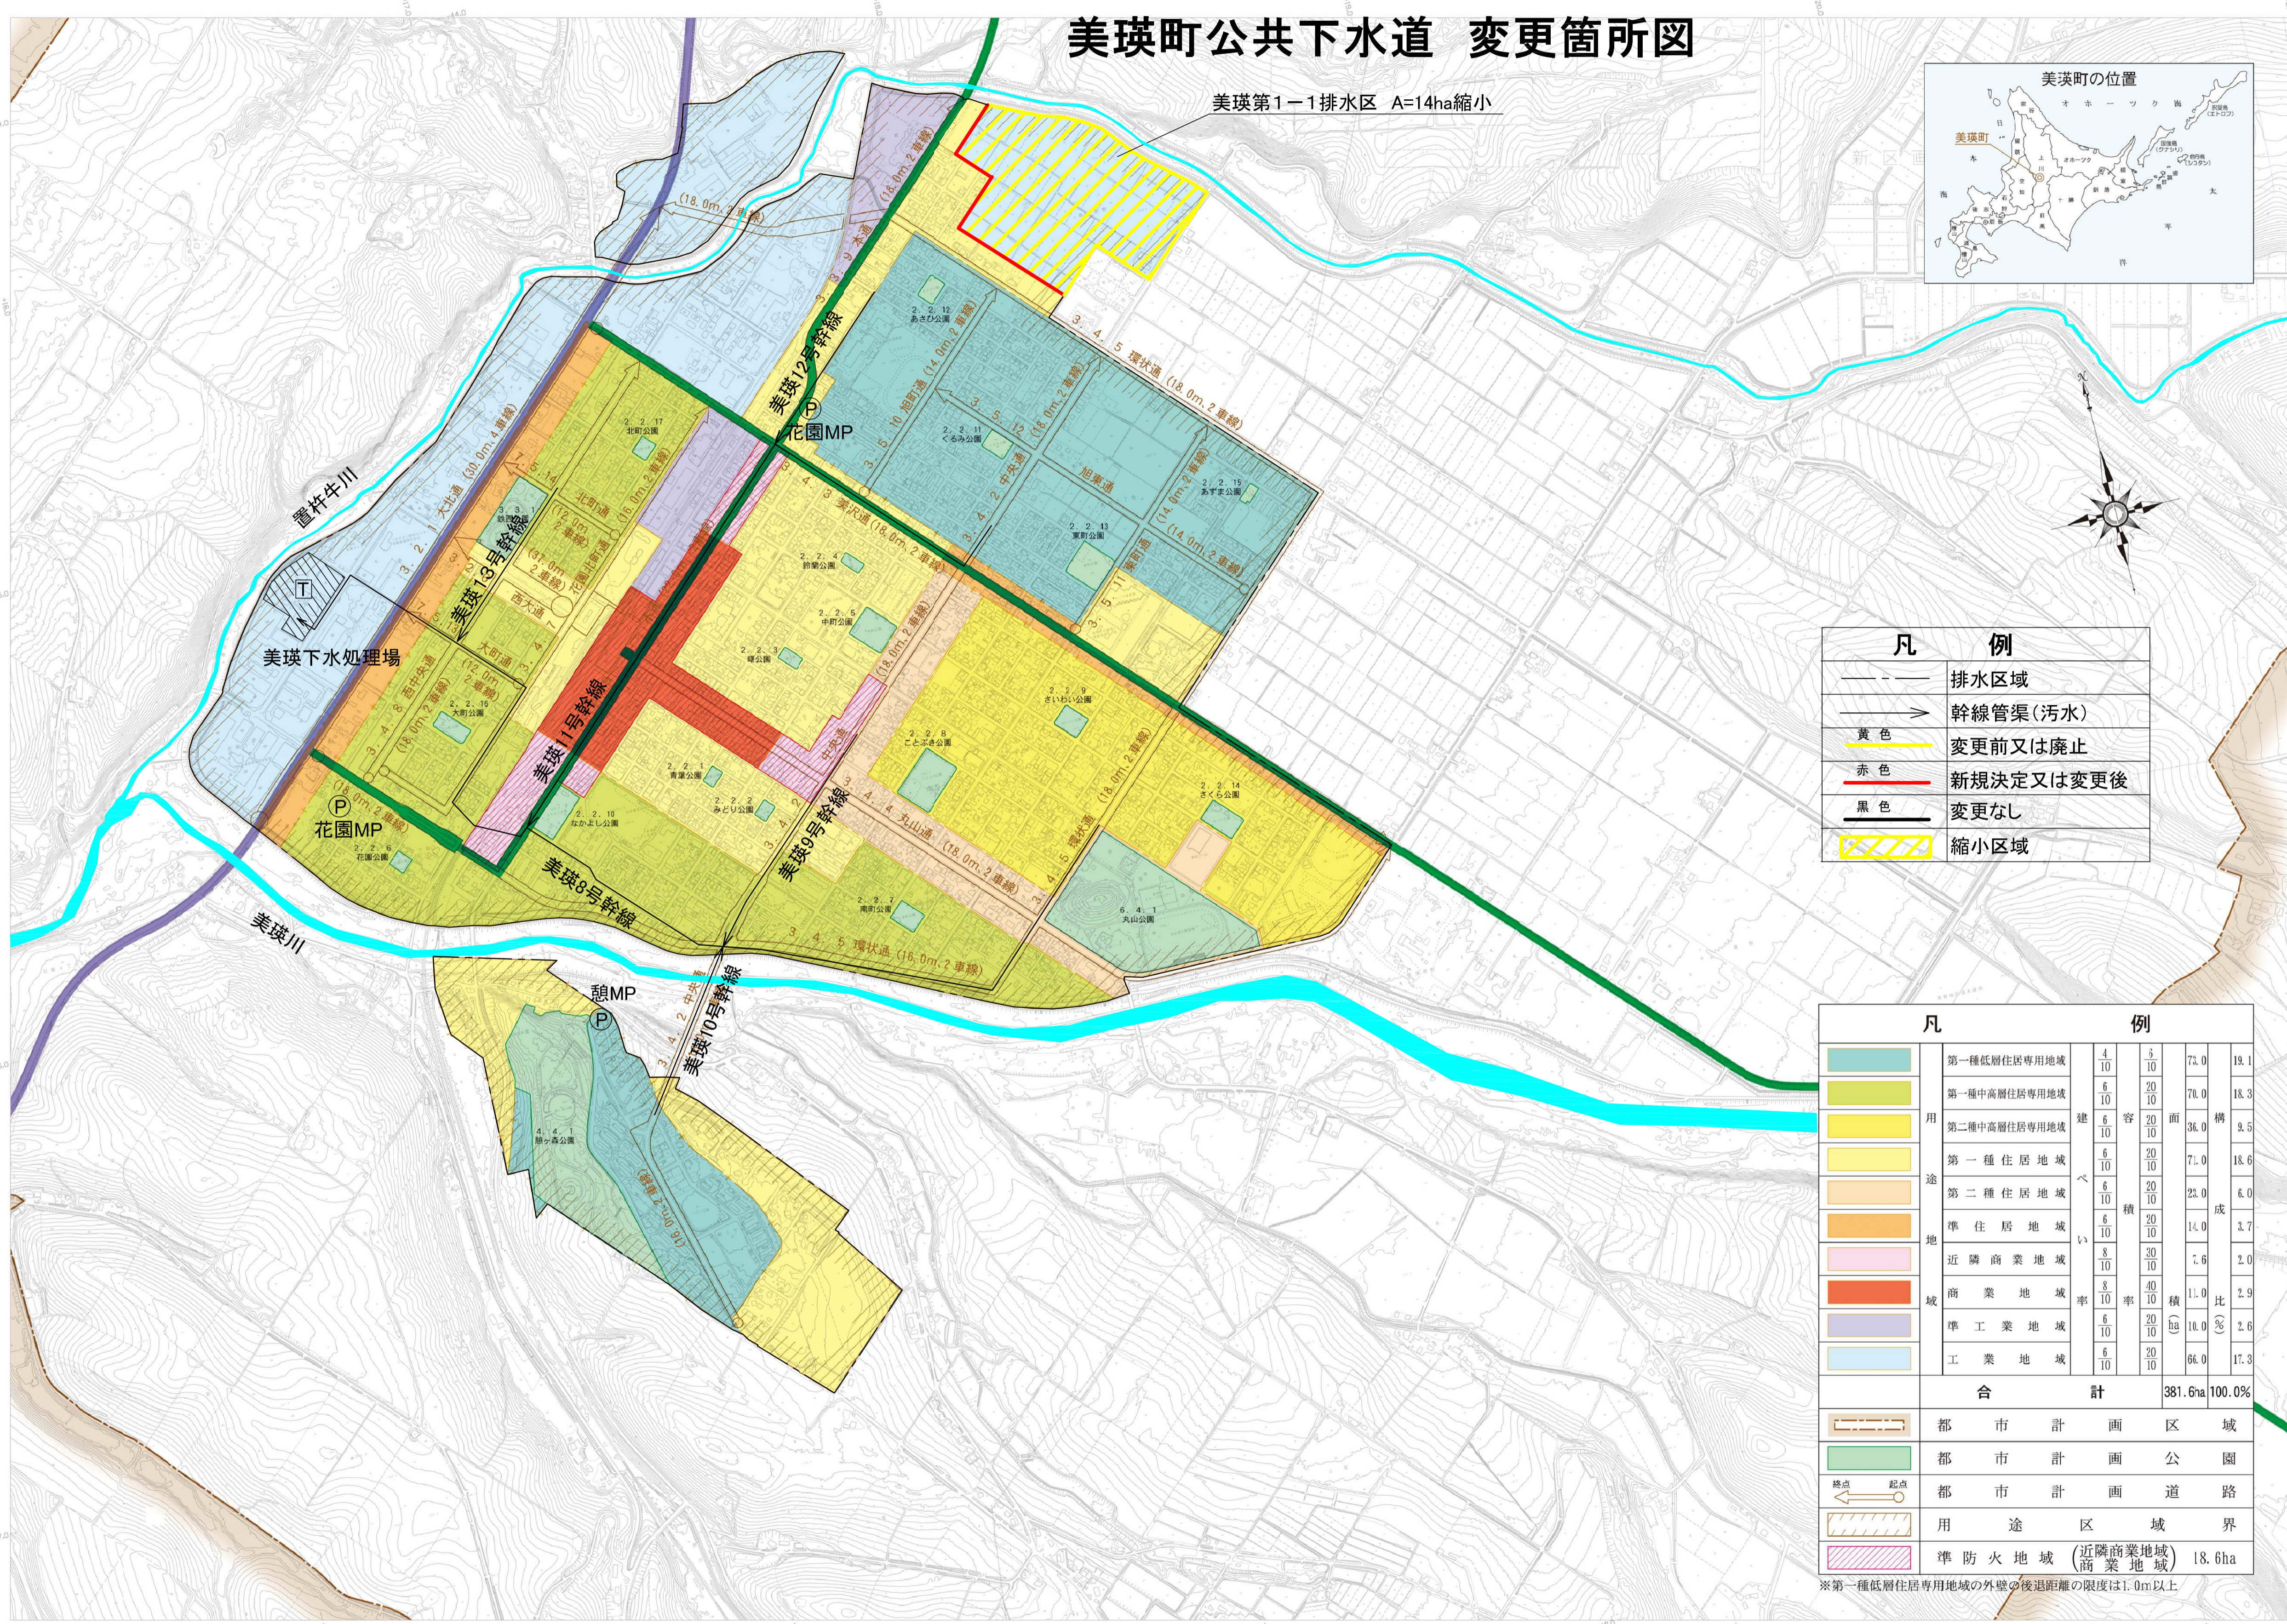

美瑛都市計画図

1 : 10,000

美瑛町公共下水道 変更箇所図

美瑛第1-1排水区 A=14ha縮小

凡 例

(Blue outline)	排水区域
(Green line)	幹線管渠(汚水)
(Yellow)	変更前又は廃止
(Red)	新規決定又は変更後
(Black)	変更なし
(Yellow diagonal hatching)	縮小区域

凡 例

用途	種別	面積 (㎡)	割合 (%)
用途地域	第一種低層住居専用地域	4,100	19.1
	第一種中高層住居専用地域	6,100	18.3
	第二種中高層住居専用地域	6,100	9.5
	第一種住居地域	6,100	18.6
	第二種住居地域	6,100	6.0
	準住居地域	6,100	3.7
	近隣商業地域	8,100	2.0
	商業地域	8,100	2.9
	準工業地域	6,100	2.6
	工業地域	6,100	17.3
合 計		381.6ha	100.0%

※第一種低層住居専用地域の外壁の後退距離の限度は1.0m以上