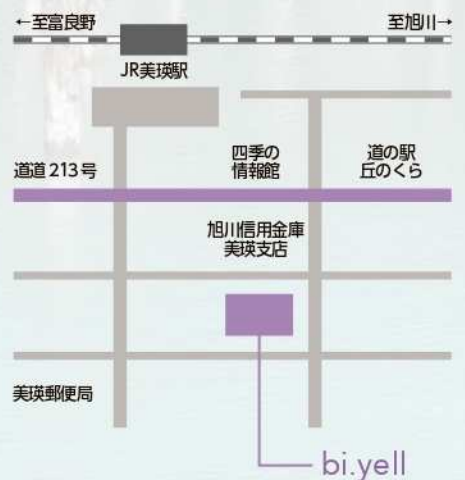

カーシェアステーション アクセスマップ

一般財団法人丘のまちびえい活性化協会

お問合せ

住友商事北海道株式会社

☎070-3209-5773 ✉info@biei-carshare.com

ウェブサイト 予約はコチラ!▶

<https://biei-carshare.com/>