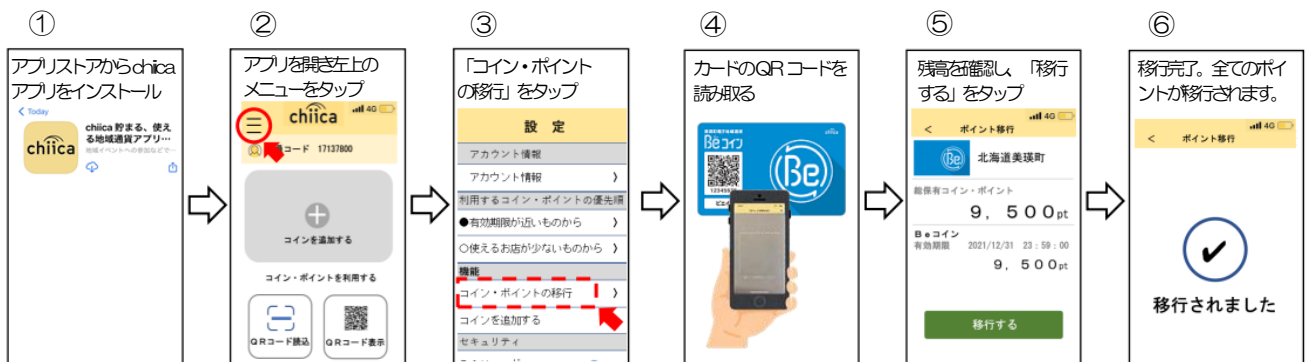

Beコインのクレジットカードチャージを開始します

7月1日の午前9時から、クレジットカードからのBeコインチャージが可能となりました。（アプリ会員のみ）

ご自宅でも簡単にチャージすることができますので、ぜひご利用ください。

【クレジットカードチャージの手順】

【アプリへの移行手順】

アプリダウンロードはこちらから

美瑛町役場商工観光交流課
電話：0166-92-4321 FAX：0166-92-4414
MAIL:shoko-kanko@town.biei.hokkaido.jp